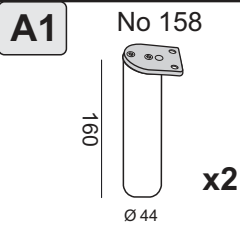

Instrukcja montażu
Assembling Instruction

Montageanleitung
l'instruction de montage

D1

1

1

C1 No 158B

x4

φ30x2

C x4

φ45x3

J x4

2

3

2

| | | | | | | | | |
|---------------------------------------|--|--|--------------------------------|--------------------------|-----------------|----------------------|------------------------|--------------------------|
| A1 No 158 160 Ø 44 x1 | B1 No 158A 115 Ø 44 x3 | C1 No 158B 162 Ø 44 x2 | D1 No 159D 165 x1 | WSI M6x16 A x8 | L-4 B | φ30x2 C x6 | φ45x3 J x2/3 | L-80xφ 10 L x1 |
|---------------------------------------|--|--|--------------------------------|--------------------------|-----------------|----------------------|------------------------|--------------------------|

4

A1 + B1 + C1

A1 + B1 + C1 + D1

D1 1x

C1 2x

| | | | | | | | | |
|---------------------------------------|--|--------------------------------|---------------------------|-----------------|----------------------|----------------------|----------------------|--------------------------|
| A1 No 158 160 Ø 44 x3 | B1 No 158A 115 Ø 44 x5 | D1 No 159D 165 x1 | WSI M6x16 A x16 | L-4 B | φ30x2 C x8 | φ45x3 J x1 | φ15x2 K x1 | L-80xφ 10 L x2 |
|---------------------------------------|--|--------------------------------|---------------------------|-----------------|----------------------|----------------------|----------------------|--------------------------|