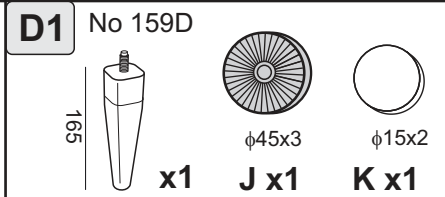

Instrukcja montażu
Assembling Instruction

Montageanleitung
l'instruction de montage

D1

1

1

C1 No 158B

x4

φ30x2

C x4

φ45x3

J x4

2

3

2

| | | | | | | | | |
|---------------------------------------|--|--|--------------------------------|--------------------------|-----------------|----------------------|------------------------|--------------------------|
| A1 No 158 160 Ø 44 x1 | B1 No 158A 115 Ø 44 x3 | C1 No 158B 162 Ø 44 x2 | D1 No 159D 165 x1 | WSI M6x16 A x8 | L-4 B | φ30x2 C x6 | φ45x3 J x2/3 | L-80xφ 10 L x1 |
|---------------------------------------|--|--|--------------------------------|--------------------------|-----------------|----------------------|------------------------|--------------------------|

4

A1 + B1 + C1

A1 + B1 + C1 + D1

D1 1x

C1 2x

| | | | | | | | | |
|---------------------------------------|--|--------------------------------|---------------------------|-----------------|----------------------|----------------------|----------------------|--------------------------|
| A1 No 158 160 Ø 44 x3 | B1 No 158A 115 Ø 44 x5 | D1 No 159D 165 x1 | WSI M6x16 A x16 | L-4 B | φ30x2 C x8 | φ45x3 J x1 | φ15x2 K x1 | L-80xφ 10 L x2 |
|---------------------------------------|--|--------------------------------|---------------------------|-----------------|----------------------|----------------------|----------------------|--------------------------|